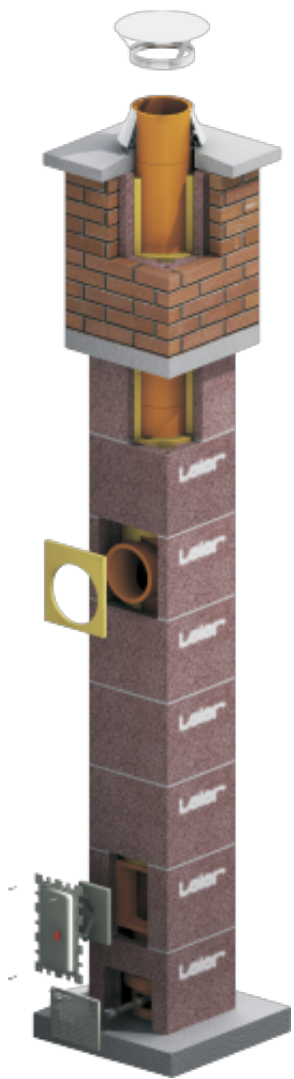

ДИМОХІДНА СИСТЕМА LEIER ECO PLUS

Ізольований димохід Leier ECO Plus - ідеальний для використання в житлових будинках (особняках). Служить для підключення цілого ряду систем опалювального обладнання з відкритою камерою згорання для різних видів палива – газових котлів, камінних топків, котлів на тверде та рідке паливо. Через димохідну трубу, яка містить допоміжну шахту, можна поставляти повітря, необхідне для горіння.

[Прайс-лист](#)

[Детальна структура димохідної системи Leier ECO Plus](#)