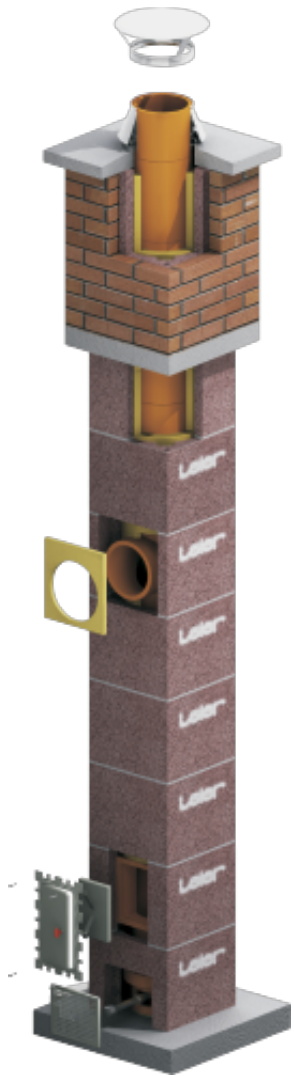

# ДИМОХІДНА СИСТЕМА LEIER ECO PLUS

Ізольований димохід Leier ECO Plus - ідеальний для використання в житлових будинках (особняках). Служить для підключення цілого ряду систем опалювального обладнання з відкритою камерою згорання для різних видів палива – газових котлів, камінних топків, котлів на тверде та рідке паливо. Через димохідну трубу, яка містить допоміжну шахту, можна поставляти повітря, необхідне для горіння.

[Прайс-лист](#)

[Детальна структура димохідної системи Leier ECO Plus](#)